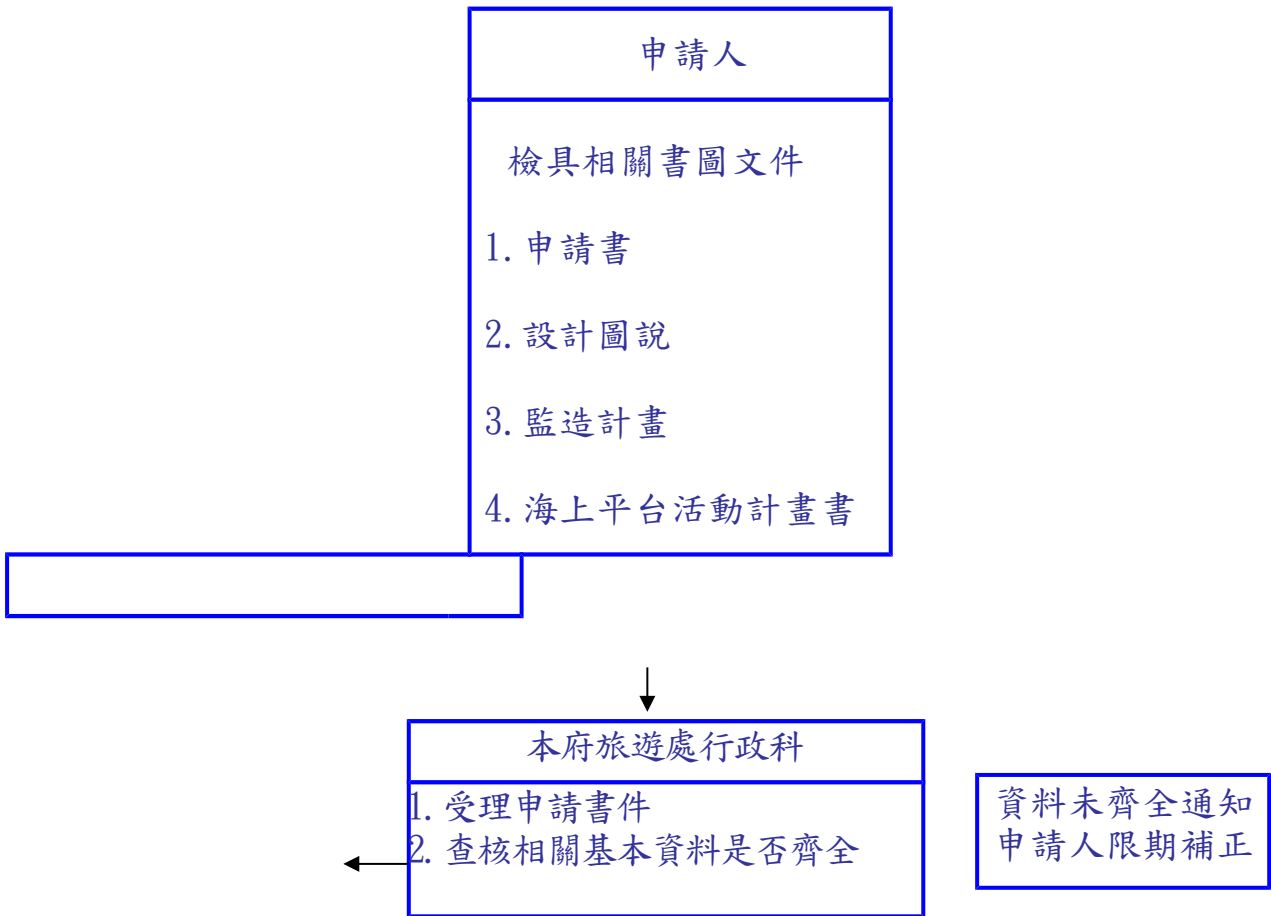

海上平台籌建許可申請登記流程參考圖

敘明理由
駁回

附註：

1. 申請書可於澎湖逍遙遊網站或縣府網站下載列印。
2. 相關疑問可向本府旅遊處行政科洽詢。

核發民宿登記證及專用標識