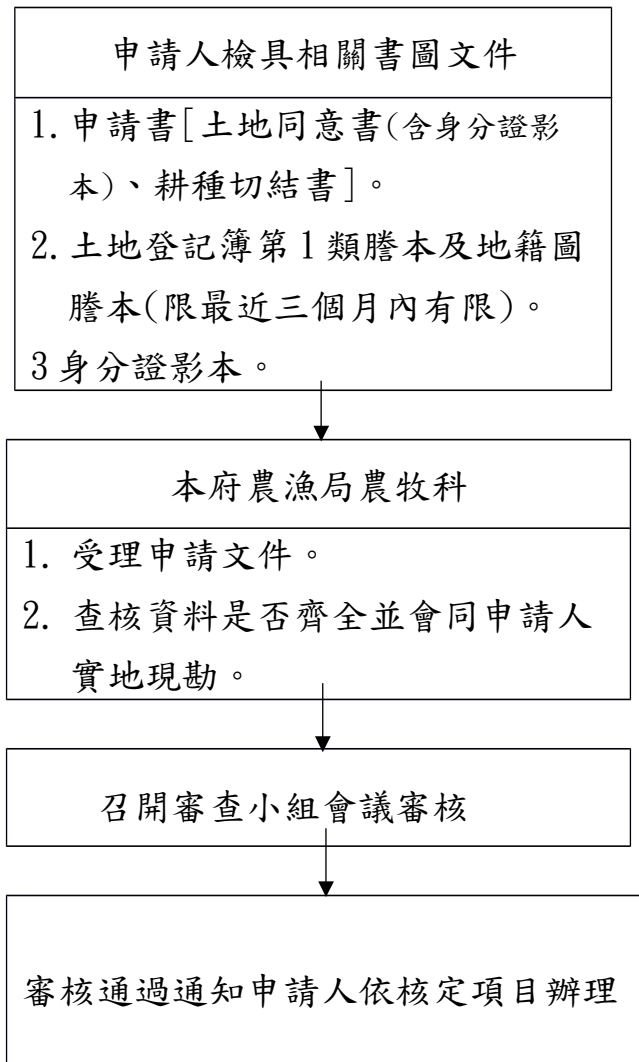

一般民眾農業資材補助申請流程圖

- 附註:1. 申請書可於各鄉市公所領取或澎湖縣政府農漁局網站下載。
2. 相關疑問可洽詢澎湖縣政府農漁局農牧科。