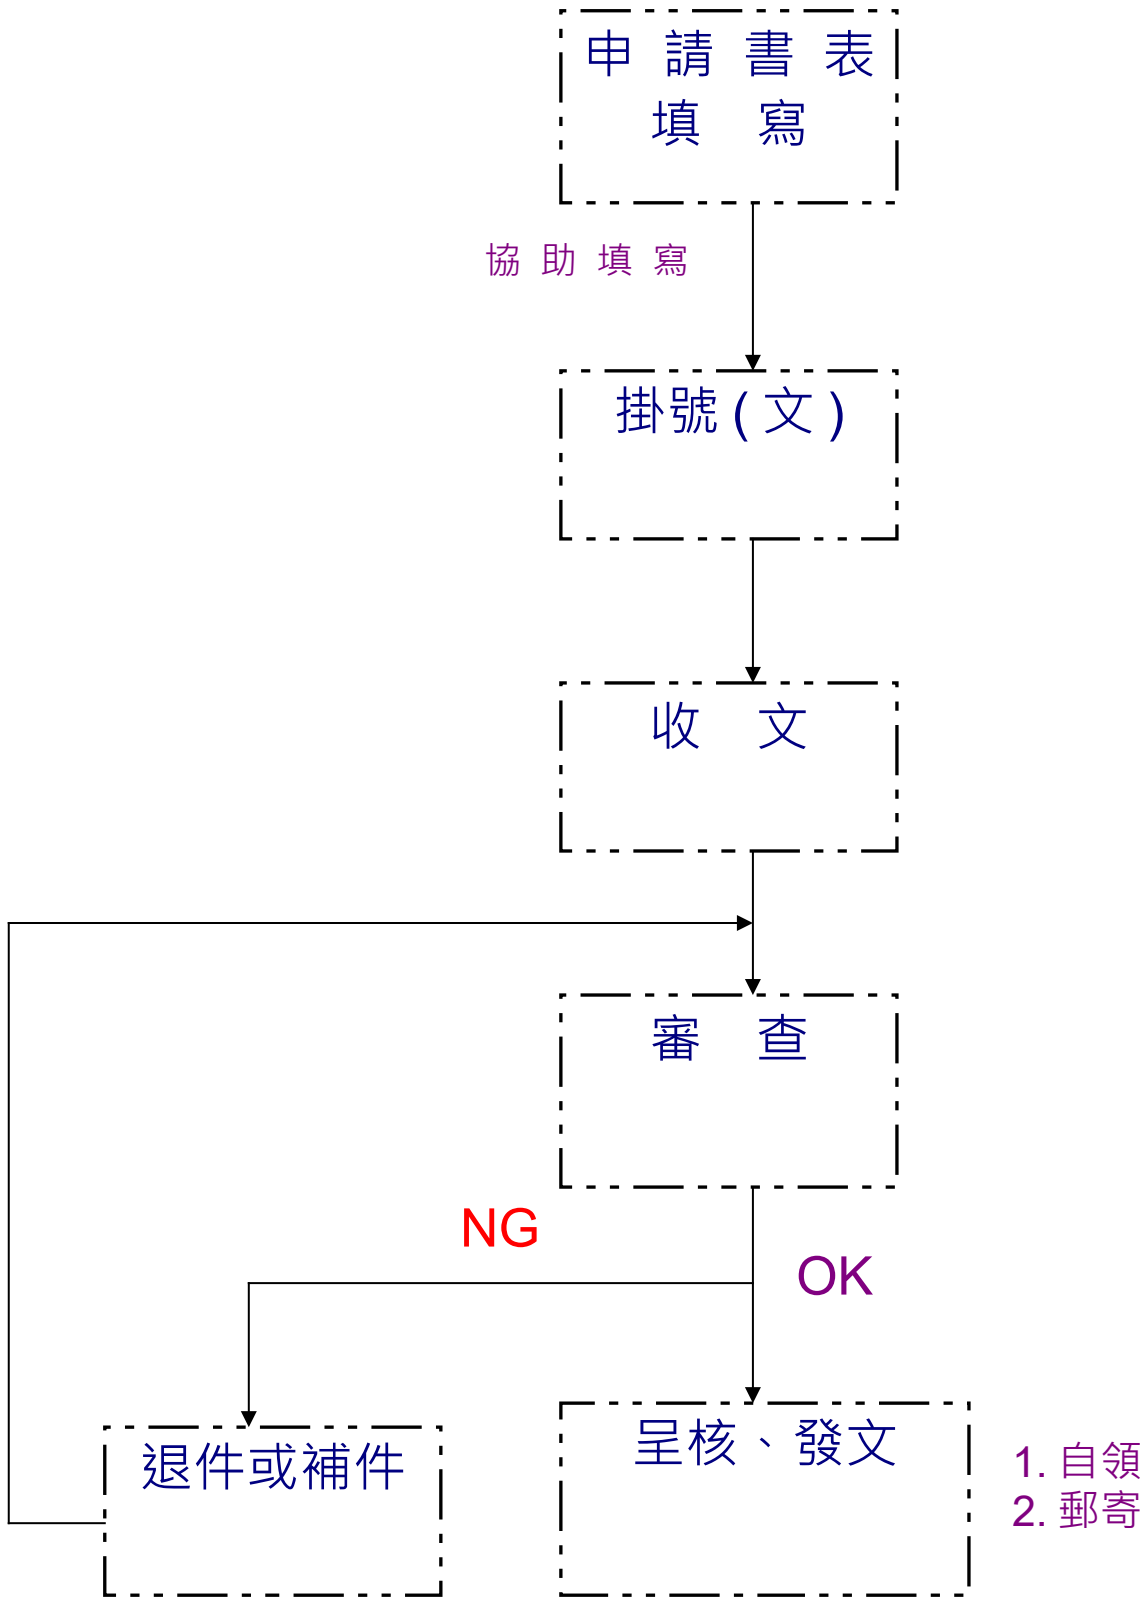

◎澎湖縣新造自遊艇  
停泊漁港申請書

◎澎湖縣自用遊艇變  
更停泊漁港申請書

◎移失補發申請書

◎澎湖縣工程船舶使  
用漁港申請書

# 流 程 圖